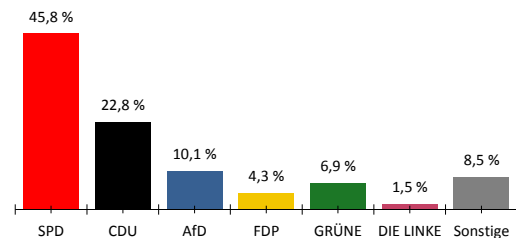

052 334 02 021 00 03101 Neuburg I

Letzte Eingabe: 14.03.2021

Urnensatz

20:00:35

Aktueller Stand: 1 / 1

1. Berichtigung

	Landtagswahl 2021				Landtagswahl 2016					
	Wahlkreisstimmen		Landesstimmen		Wahlkreisstimmen		Differenz in %-Punkten	Landesstimmen		Differenz in %-Punkten
	Anzahl	%	Anzahl	%	Anzahl	%		Anzahl	%	
Wahlberechtigte										
vorgegebene	2.056									
ohne Sperrvermerk	902									
mit Sperrvermerk	1.154									
§ 25(2) BWO	0									
insgesamt	2.056									
Wähler										
insgesamt	1.460	72,6 %			78,2 %	-5,6 %				
dav. m. WS	1.108									
Ungültige Stimmen	18	1,2 %	19	1,3 %	2,0 %	-0,8 %	1,5 %	-0,2 %		
Gültige Stimmen	1.442	98,8 %	1.441	98,7 %	98,0 %	0,8 %	98,5 %	0,2 %		
Parteistimmen										
1. SPD	520	36,1 %	660	45,8 %	42,1 %	-6,0 %	42,5 %	3,3 %		
2. CDU	465	32,2 %	329	22,8 %	25,9 %	6,3 %	23,0 %	-0,2 %		
3. AfD	147	10,2 %	146	10,1 %	14,7 %	-4,5 %	17,0 %	-6,9 %		
4. FDP	68	4,7 %	62	4,3 %	7,1 %	-2,4 %	6,6 %	-2,3 %		
5. GRÜNE	94	6,5 %	100	6,9 %	3,4 %	3,1 %	3,7 %	3,2 %		
6. DIE LINKE	-	-	22	1,5 %	1,6 %	-	1,1 %	0,4 %		
7. FREIE WÄHLER	148	10,3 %	79	5,5 %	5,2 %	5,1 %	3,8 %	1,7 %		
8. PIRATEN	-	-	3	0,2 %	-	-	0,5 %	-0,3 %		
9. ÖDP	-	-	5	0,3 %	-	-	0,1 %	0,2 %		
10. Klimaliste	-	-	7	0,5 %	-	-	-	0,5 %		
11. Die PARTEI	-	-	9	0,6 %	-	-	-	0,6 %		
12. Tierschutzpartei	-	-	17	1,2 %	-	-	-	1,2 %		
13. Volt	-	-	2	0,1 %	-	-	-	0,1 %		
14. Basisdemokratie	-	-	-	-	-	-	-	-		
15. Dr. Moritz	-	-	-	-	-	-	-	-		
16. SIGGI WÄHLEN	-	-	-	-	-	-	-	-		
17. Sonstige	-	-	-	-	0,0 %	-	1,8 %	-		

Wahlkreisstimmen

Landesstimmen

Gewinne und Verluste gegenüber der Landtagswahl 2016

Wahlkreisstimmen

Landesstimmen