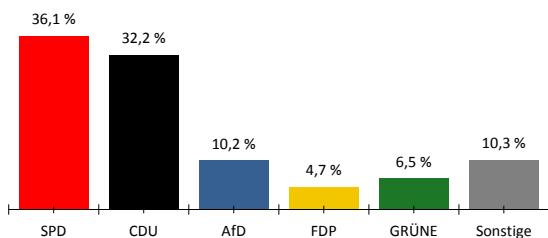

052 334 02 021 00 03101 Neuburg I

Letzte Eingabe: 14.03.2021

Urnensatz

20:00:35

Aktueller Stand: 1 / 1

1. Berichtigung

	Landtagswahl 2021				Landtagswahl 2016					
	Wahlkreisstimmen		Landesstimmen		Wahlkreisstimmen		Differenz in %-Punkten	Landesstimmen		Differenz in %-Punkten
	Anzahl	%	Anzahl	%	Anzahl	%		Anzahl	%	
Wahlberechtigte										
vorgegebene	2.056									
ohne Sperrvermerk	902									
mit Sperrvermerk	1.154									
§ 25(2) BWO	0									
insgesamt	2.056									
Wähler										
insgesamt	1.460	72,6 %			78,2 %	-5,6 %				
dav. m. WS	1.108									
Ungültige Stimmen	18	1,2 %	19	1,3 %	2,0 %	-0,8 %	1,5 %	-0,2 %		
Gültige Stimmen	1.442	98,8 %	1.441	98,7 %	98,0 %	0,8 %	98,5 %	0,2 %		
Parteistimmen										
1. SPD	520	36,1 %	660	45,8 %	42,1 %	-6,0 %	42,5 %	3,3 %		
2. CDU	465	32,2 %	329	22,8 %	25,9 %	6,3 %	23,0 %	-0,2 %		
3. AfD	147	10,2 %	146	10,1 %	14,7 %	-4,5 %	17,0 %	-6,9 %		
4. FDP	68	4,7 %	62	4,3 %	7,1 %	-2,4 %	6,6 %	-2,3 %		
5. GRÜNE	94	6,5 %	100	6,9 %	3,4 %	3,1 %	3,7 %	3,2 %		
6. DIE LINKE	-	-	22	1,5 %	1,6 %	-	1,1 %	0,4 %		
7. FREIE WÄHLER	148	10,3 %	79	5,5 %	5,2 %	5,1 %	3,8 %	1,7 %		
8. PIRATEN	-	-	3	0,2 %	-	-	0,5 %	-0,3 %		
9. ÖDP	-	-	5	0,3 %	-	-	0,1 %	0,2 %		
10. Klimaliste	-	-	7	0,5 %	-	-	-	0,5 %		
11. Die PARTEI	-	-	9	0,6 %	-	-	-	0,6 %		
12. Tierschutzpartei	-	-	17	1,2 %	-	-	-	1,2 %		
13. Volt	-	-	2	0,1 %	-	-	-	0,1 %		
14. Basisdemokratie	-	-	-	-	-	-	-	-		
15. Dr. Moritz	-	-	-	-	-	-	-	-		
16. SIGGI WÄHLEN	-	-	-	-	-	-	-	-		
17. Sonstige	-	-	-	-	0,0 %	-	1,8 %	-		

Wahlkreisstimmen

Landesstimmen

Gewinne und Verluste gegenüber der Landtagswahl 2016

Wahlkreisstimmen

Landesstimmen