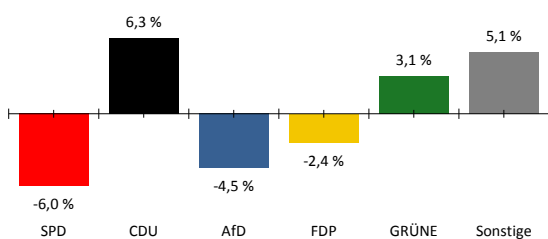

052 334 02 021 00 03101 Neuburg I

Letzte Eingabe: 14.03.2021

Urnensatz

20:00:35

Aktueller Stand: 1 / 1

1. Berichtigung

	Landtagswahl 2021				Landtagswahl 2016					
	Wahlkreisstimmen		Landesstimmen		Wahlkreisstimmen		Differenz in %-Punkten	Landesstimmen		Differenz in %-Punkten
	Anzahl	%	Anzahl	%	Anzahl	%		Anzahl	%	
Wahlberechtigte										
vorgegebene	2.056									
ohne Sperrvermerk	902									
mit Sperrvermerk	1.154									
§ 25(2) BWO	0									
insgesamt	2.056									
Wähler										
insgesamt	1.460	72,6 %			78,2 %	-5,6 %				
dav. m. WS	1.108									
Ungültige Stimmen	18	1,2 %	19	1,3 %	2,0 %	-0,8 %	1,5 %	-0,2 %		
Gültige Stimmen	1.442	98,8 %	1.441	98,7 %	98,0 %	0,8 %	98,5 %	0,2 %		
Parteistimmen										
1. SPD	520	36,1 %	660	45,8 %	42,1 %	-6,0 %	42,5 %	3,3 %		
2. CDU	465	32,2 %	329	22,8 %	25,9 %	6,3 %	23,0 %	-0,2 %		
3. AfD	147	10,2 %	146	10,1 %	14,7 %	-4,5 %	17,0 %	-6,9 %		
4. FDP	68	4,7 %	62	4,3 %	7,1 %	-2,4 %	6,6 %	-2,3 %		
5. GRÜNE	94	6,5 %	100	6,9 %	3,4 %	3,1 %	3,7 %	3,2 %		
6. DIE LINKE	-	-	22	1,5 %	1,6 %	-	1,1 %	0,4 %		
7. FREIE WÄHLER	148	10,3 %	79	5,5 %	5,2 %	5,1 %	3,8 %	1,7 %		
8. PIRATEN	-	-	3	0,2 %	-	-	0,5 %	-0,3 %		
9. ÖDP	-	-	5	0,3 %	-	-	0,1 %	0,2 %		
10. Klimaliste	-	-	7	0,5 %	-	-	-	0,5 %		
11. Die PARTEI	-	-	9	0,6 %	-	-	-	0,6 %		
12. Tierschutzpartei	-	-	17	1,2 %	-	-	-	1,2 %		
13. Volt	-	-	2	0,1 %	-	-	-	0,1 %		
14. Basisdemokratie	-	-	-	-	-	-	-	-		
15. Dr. Moritz	-	-	-	-	-	-	-	-		
16. SIGGI WÄHLEN	-	-	-	-	-	-	-	-		
17. Sonstige	-	-	-	-	0,0 %	-	1,8 %	-		

Wahlkreisstimmen

Landesstimmen

Gewinne und Verluste gegenüber der Landtagswahl 2016

Wahlkreisstimmen

Landesstimmen