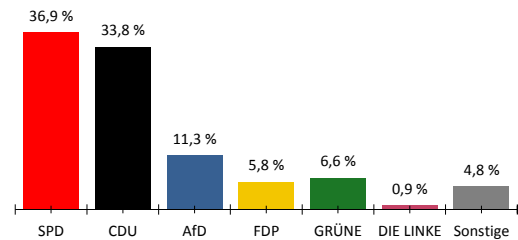

052 334 02 008 00 02101 Hagenbach I

Letzte Eingabe: 14.03.2021

Urnensatz

19:16:11

Aktueller Stand: 1 / 1

1. Berichtigung

	Landtagswahl 2021				Landtagswahl 2016					
	Wahlkreisstimmen		Landesstimmen		Wahlkreisstimmen		Differenz in %-Punkten	Landesstimmen		Differenz in %-Punkten
	Anzahl	%	Anzahl	%	Anzahl	%		Anzahl	%	
<b>Wahlberechtigte</b>										
vorgegebene	1.259									
ohne Sperrvermerk	596									
mit Sperrvermerk	663									
§ 25(2) BWO	0									
insgesamt	1.259									
<b>Wähler</b>										
insgesamt	863	69,8 %			72,2 %	-2,4 %				
dav. m. WS	641									
Ungültige Stimmen	14	1,6 %	11	1,3 %	1,8 %	-0,2 %	1,5 %	-0,2 %		
Gültige Stimmen	849	98,4 %	852	98,7 %	98,2 %	0,2 %	98,5 %	0,2 %		
<b>Parteistimmen</b>										
1. SPD	207	24,4 %	314	36,9 %	28,6 %	-4,2 %	31,4 %	5,5 %		
2. CDU	366	43,1 %	288	33,8 %	38,7 %	4,4 %	34,5 %	-0,7 %		
3. AfD	96	11,3 %	96	11,3 %	14,6 %	-3,3 %	16,5 %	-5,2 %		
4. FDP	85	10,0 %	49	5,8 %	6,1 %	3,9 %	6,1 %	-0,3 %		
5. GRÜNE	60	7,1 %	56	6,6 %	5,3 %	1,8 %	4,3 %	2,3 %		
6. DIE LINKE	-	-	8	0,9 %	2,9 %	-	2,2 %	-1,3 %		
7. FREIE WÄHLER	35	4,1 %	16	1,9 %	3,8 %	0,3 %	2,6 %	-0,7 %		
8. PIRATEN	-	-	2	0,2 %	-	-	0,8 %	-0,6 %		
9. ÖDP	-	-	2	0,2 %	-	-	0,2 %	0,0 %		
10. Klimaliste	-	-	0	0,0 %	-	-	-	0,0 %		
11. Die PARTEI	-	-	6	0,7 %	-	-	-	0,7 %		
12. Tierschutzpartei	-	-	11	1,3 %	-	-	-	1,3 %		
13. Volt	-	-	4	0,5 %	-	-	-	0,5 %		
14. Basisdemokratie	-	-	-	-	-	-	-	-		
15. Dr. Moritz	-	-	-	-	-	-	-	-		
16. SIGGI WÄHLEN	-	-	-	-	-	-	-	-		
17. Sonstige	-	-	-	-	0,0 %	-	1,4 %	-		

Wahlkreisstimmen

Landesstimmen

Gewinne und Verluste gegenüber der Landtagswahl 2016

Wahlkreisstimmen

Landesstimmen