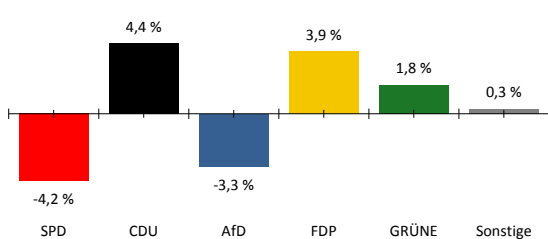

052 334 02 008 00 02101 Hagenbach I

Letzte Eingabe: 14.03.2021

Urnensatz

19:16:11

Aktueller Stand: 1 / 1

1. Berichtigung

	Landtagswahl 2021				Landtagswahl 2016					
	Wahlkreisstimmen		Landesstimmen		Wahlkreisstimmen		Differenz in %-Punkten	Landesstimmen		Differenz in %-Punkten
	Anzahl	%	Anzahl	%	Anzahl	%		Anzahl	%	
<b>Wahlberechtigte</b>										
vorgegebene	1.259									
ohne Sperrvermerk	596									
mit Sperrvermerk	663									
§ 25(2) BWO	0									
insgesamt	1.259									
<b>Wähler</b>										
insgesamt	863	69,8 %			72,2 %	-2,4 %				
dav. m. WS	641									
Ungültige Stimmen	14	1,6 %	11	1,3 %	1,8 %	-0,2 %	1,5 %	-0,2 %		
Gültige Stimmen	849	98,4 %	852	98,7 %	98,2 %	0,2 %	98,5 %	0,2 %		
<b>Parteistimmen</b>										
1. SPD	207	24,4 %	314	36,9 %	28,6 %	-4,2 %	31,4 %	5,5 %		
2. CDU	366	43,1 %	288	33,8 %	38,7 %	4,4 %	34,5 %	-0,7 %		
3. AfD	96	11,3 %	96	11,3 %	14,6 %	-3,3 %	16,5 %	-5,2 %		
4. FDP	85	10,0 %	49	5,8 %	6,1 %	3,9 %	6,1 %	-0,3 %		
5. GRÜNE	60	7,1 %	56	6,6 %	5,3 %	1,8 %	4,3 %	2,3 %		
6. DIE LINKE	-	-	8	0,9 %	2,9 %	-	2,2 %	-1,3 %		
7. FREIE WÄHLER	35	4,1 %	16	1,9 %	3,8 %	0,3 %	2,6 %	-0,7 %		
8. PIRATEN	-	-	2	0,2 %	-	-	0,8 %	-0,6 %		
9. ÖDP	-	-	2	0,2 %	-	-	0,2 %	0,0 %		
10. Klimaliste	-	-	0	0,0 %	-	-	-	0,0 %		
11. Die PARTEI	-	-	6	0,7 %	-	-	-	0,7 %		
12. Tierschutzpartei	-	-	11	1,3 %	-	-	-	1,3 %		
13. Volt	-	-	4	0,5 %	-	-	-	0,5 %		
14. Basisdemokratie	-	-	-	-	-	-	-	-		
15. Dr. Moritz	-	-	-	-	-	-	-	-		
16. SIGGI WÄHLEN	-	-	-	-	-	-	-	-		
17. Sonstige	-	-	-	-	0,0 %	-	1,4 %	-		

Wahlkreisstimmen

Landesstimmen

Gewinne und Verluste gegenüber der Landtagswahl 2016

Wahlkreisstimmen

Landesstimmen