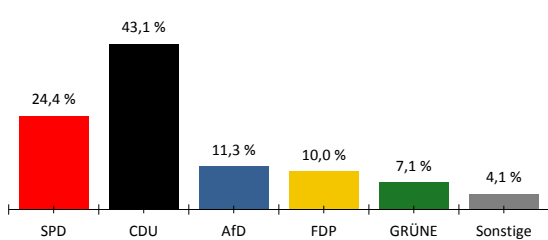

052 334 02 008 00 02101 Hagenbach I

Letzte Eingabe: 14.03.2021

Urnensatz

19:16:11

Aktueller Stand: 1 / 1

1. Berichtigung

	Landtagswahl 2021				Landtagswahl 2016					
	Wahlkreisstimmen		Landesstimmen		Wahlkreisstimmen		Differenz in %-Punkten	Landesstimmen		Differenz in %-Punkten
	Anzahl	%	Anzahl	%	Anzahl	%		Anzahl	%	
<b>Wahlberechtigte</b>										
vorgegebene	1.259									
ohne Sperrvermerk	596									
mit Sperrvermerk	663									
§ 25(2) BWO	0									
insgesamt	1.259									
<b>Wähler</b>										
insgesamt	863	69,8 %			72,2 %	-2,4 %				
dav. m. WS	641									
Ungültige Stimmen	14	1,6 %	11	1,3 %	1,8 %	-0,2 %	1,5 %	-0,2 %		
Gültige Stimmen	849	98,4 %	852	98,7 %	98,2 %	0,2 %	98,5 %	0,2 %		
<b>Parteistimmen</b>										
1. SPD	207	24,4 %	314	36,9 %	28,6 %	-4,2 %	31,4 %	5,5 %		
2. CDU	366	43,1 %	288	33,8 %	38,7 %	4,4 %	34,5 %	-0,7 %		
3. AfD	96	11,3 %	96	11,3 %	14,6 %	-3,3 %	16,5 %	-5,2 %		
4. FDP	85	10,0 %	49	5,8 %	6,1 %	3,9 %	6,1 %	-0,3 %		
5. GRÜNE	60	7,1 %	56	6,6 %	5,3 %	1,8 %	4,3 %	2,3 %		
6. DIE LINKE	-	-	8	0,9 %	2,9 %	-	2,2 %	-1,3 %		
7. FREIE WÄHLER	35	4,1 %	16	1,9 %	3,8 %	0,3 %	2,6 %	-0,7 %		
8. PIRATEN	-	-	2	0,2 %	-	-	0,8 %	-0,6 %		
9. ÖDP	-	-	2	0,2 %	-	-	0,2 %	0,0 %		
10. Klimaliste	-	-	0	0,0 %	-	-	-	0,0 %		
11. Die PARTEI	-	-	6	0,7 %	-	-	-	0,7 %		
12. Tierschutzpartei	-	-	11	1,3 %	-	-	-	1,3 %		
13. Volt	-	-	4	0,5 %	-	-	-	0,5 %		
14. Basisdemokratie	-	-	-	-	-	-	-	-		
15. Dr. Moritz	-	-	-	-	-	-	-	-		
16. SIGGI WÄHLEN	-	-	-	-	-	-	-	-		
17. Sonstige	-	-	-	-	0,0 %	-	1,4 %	-		

Wahlkreisstimmen

Landesstimmen

Gewinne und Verluste gegenüber der Landtagswahl 2016

Wahlkreisstimmen

Landesstimmen