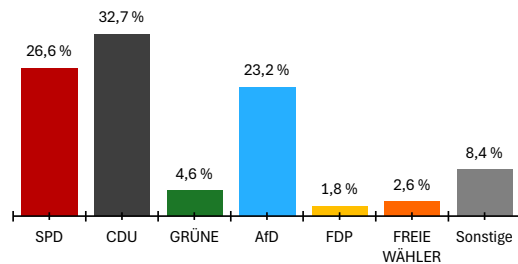

052 334 02 008 00 02102 Hagenbach II

Letzte Eingabe: 22.03.2026

Urnensatz

19:45:00

Aktueller Stand: 1 / 1

1. Berichtigung

	Landtagswahl 2026				Landtagswahl 2021					
	Wahlkreisstimmen		Landesstimmen		Wahlkreisstimmen		Differenz in %-Punkten	Landesstimmen		Differenz in %-Punkten
	Anzahl	%	Anzahl	%	Anzahl	%		Anzahl	%	
Wahlberechtigte										
ohne Sperrvermerk	865									
mit Sperrvermerk	497									
nach §19(2) LWO	0									
insgesamt	1.362									
Wähler										
insgesamt	875	64,2 %			62,0 %	2,2 %				
dav. m. WS	460									
Ungültige Stimmen	9	1,0 %	7	0,8 %	1,3 %	-0,3 %	1,3 %	-0,5 %		
Gültige Stimmen	866	99,0 %	868	99,2 %	98,7 %	0,3 %	98,7 %	0,5 %		
Parteistimmen										
1. SPD	236	27,3 %	231	26,6 %	27,2 %	0,1 %	36,6 %	-10,0 %		
2. CDU	292	33,7 %	284	32,7 %	37,9 %	-4,2 %	30,2 %	2,5 %		
3. GRÜNE	42	4,8 %	40	4,6 %	6,9 %	-2,1 %	6,9 %	-2,3 %		
4. AfD	208	24,0 %	201	23,2 %	11,0 %	13,0 %	11,0 %	12,2 %		
5. FDP	21	2,4 %	16	1,8 %	10,9 %	-8,5 %	6,6 %	-4,8 %		
6. FREIE WÄHLER	33	3,8 %	23	2,6 %	6,1 %	-2,3 %	3,1 %	-0,5 %		
7. Die Linke	22	2,5 %	31	3,6 %	-	2,5 %	1,4 %	2,2 %		
8. Tierschutzpartei	-	-	22	2,5 %	-	-	1,6 %	0,9 %		
9. Volt	-	-	4	0,5 %	-	-	0,6 %	-0,1 %		
10. ÖDP	-	-	5	0,6 %	-	-	0,4 %	0,2 %		
11. BSW	12	1,4 %	11	1,3 %	-	1,4 %	-	1,3 %		
12. PdH	-	-	0	0,0 %	-	-	-	0,0 %		
13. Sonstige	-	-	-	-	0,0 %	-	1,5 %	-		

Wahlkreisstimmen

Landesstimmen

Gewinne und Verluste gegenüber der Landtagswahl 2021

Wahlkreisstimmen

Landesstimmen