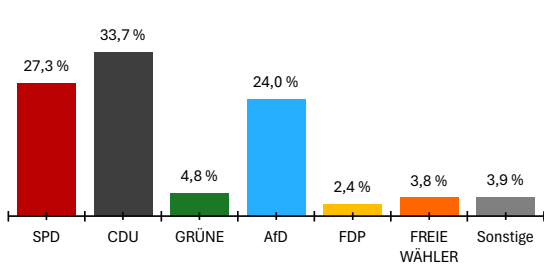

052 334 02 008 00 02102 Hagenbach II

Letzte Eingabe: 22.03.2026

Urnensatz

19:45:00

Aktueller Stand: 1 / 1

1. Berichtigung

	Landtagswahl 2026				Landtagswahl 2021					
	Wahlkreisstimmen		Landesstimmen		Wahlkreisstimmen		Differenz in %-Punkten	Landesstimmen		Differenz in %-Punkten
	Anzahl	%	Anzahl	%	Anzahl	%		Anzahl	%	
Wahlberechtigte										
ohne Sperrvermerk	865									
mit Sperrvermerk	497									
nach §19(2) LWO	0									
insgesamt	1.362									
Wähler										
insgesamt	875	64,2 %			62,0 %	2,2 %				
dav. m. WS	460									
Ungültige Stimmen	9	1,0 %	7	0,8 %	1,3 %	-0,3 %	1,3 %	-0,5 %		
Gültige Stimmen	866	99,0 %	868	99,2 %	98,7 %	0,3 %	98,7 %	0,5 %		
Parteistimmen										
1. SPD	236	27,3 %	231	26,6 %	27,2 %	0,1 %	36,6 %	-10,0 %		
2. CDU	292	33,7 %	284	32,7 %	37,9 %	-4,2 %	30,2 %	2,5 %		
3. GRÜNE	42	4,8 %	40	4,6 %	6,9 %	-2,1 %	6,9 %	-2,3 %		
4. AfD	208	24,0 %	201	23,2 %	11,0 %	13,0 %	11,0 %	12,2 %		
5. FDP	21	2,4 %	16	1,8 %	10,9 %	-8,5 %	6,6 %	-4,8 %		
6. FREIE WÄHLER	33	3,8 %	23	2,6 %	6,1 %	-2,3 %	3,1 %	-0,5 %		
7. Die Linke	22	2,5 %	31	3,6 %	-	2,5 %	1,4 %	2,2 %		
8. Tierschutzpartei	-	-	22	2,5 %	-	-	1,6 %	0,9 %		
9. Volt	-	-	4	0,5 %	-	-	0,6 %	-0,1 %		
10. ÖDP	-	-	5	0,6 %	-	-	0,4 %	0,2 %		
11. BSW	12	1,4 %	11	1,3 %	-	1,4 %	-	1,3 %		
12. PdH	-	-	0	0,0 %	-	-	-	0,0 %		
13. Sonstige	-	-	-	-	0,0 %	-	1,5 %	-		

Wahlkreisstimmen

Landesstimmen

Gewinne und Verluste gegenüber der Landtagswahl 2021

Wahlkreisstimmen

Landesstimmen