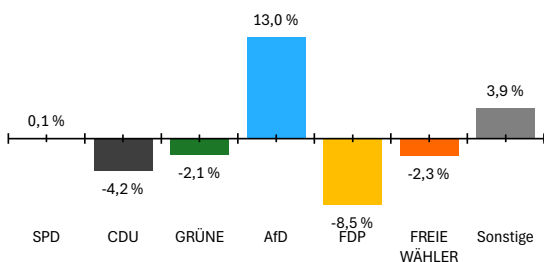

052 334 02 008 00 02102 Hagenbach II

Letzte Eingabe: 22.03.2026

Urnensatz

19:45:00

Aktueller Stand: 1 / 1

1. Berichtigung

	Landtagswahl 2026				Landtagswahl 2021					
	Wahlkreisstimmen		Landesstimmen		Wahlkreisstimmen		Differenz in %-Punkten	Landesstimmen		Differenz in %-Punkten
	Anzahl	%	Anzahl	%	Anzahl	%		Anzahl	%	
Wahlberechtigte										
ohne Sperrvermerk	865									
mit Sperrvermerk	497									
nach §19(2) LWO	0									
insgesamt	1.362									
Wähler										
insgesamt	875	64,2 %			62,0 %	2,2 %				
dav. m. WS	460									
Ungültige Stimmen	9	1,0 %	7	0,8 %	1,3 %	-0,3 %	1,3 %	-0,5 %		
Gültige Stimmen	866	99,0 %	868	99,2 %	98,7 %	0,3 %	98,7 %	0,5 %		
Parteistimmen										
1. SPD	236	27,3 %	231	26,6 %	27,2 %	0,1 %	36,6 %	-10,0 %		
2. CDU	292	33,7 %	284	32,7 %	37,9 %	-4,2 %	30,2 %	2,5 %		
3. GRÜNE	42	4,8 %	40	4,6 %	6,9 %	-2,1 %	6,9 %	-2,3 %		
4. AfD	208	24,0 %	201	23,2 %	11,0 %	13,0 %	11,0 %	12,2 %		
5. FDP	21	2,4 %	16	1,8 %	10,9 %	-8,5 %	6,6 %	-4,8 %		
6. FREIE WÄHLER	33	3,8 %	23	2,6 %	6,1 %	-2,3 %	3,1 %	-0,5 %		
7. Die Linke	22	2,5 %	31	3,6 %	-	2,5 %	1,4 %	2,2 %		
8. Tierschutzpartei	-	-	22	2,5 %	-	-	1,6 %	0,9 %		
9. Volt	-	-	4	0,5 %	-	-	0,6 %	-0,1 %		
10. ÖDP	-	-	5	0,6 %	-	-	0,4 %	0,2 %		
11. BSW	12	1,4 %	11	1,3 %	-	1,4 %	-	1,3 %		
12. PdH	-	-	0	0,0 %	-	-	-	0,0 %		
13. Sonstige	-	-	-	-	0,0 %	-	1,5 %	-		

Wahlkreisstimmen

Landesstimmen

Gewinne und Verluste gegenüber der Landtagswahl 2021

Wahlkreisstimmen

Landesstimmen