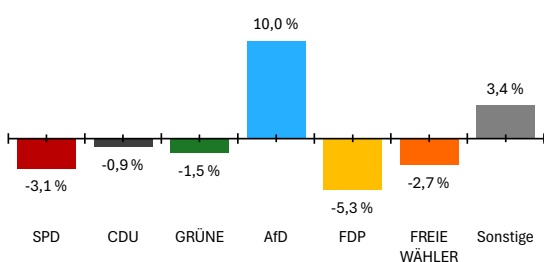

052 334 02 Hagenbach, VG

Letzte Eingabe: 22.03.2026

Gesamtsatz

20:12:12

Aktueller Stand: 6 / 6

	Landtagswahl 2026				Landtagswahl 2021					
	Wahlkreisstimmen		Landesstimmen		Wahlkreisstimmen		Differenz in %-Punkten	Landesstimmen		Differenz in %-Punkten
	Anzahl	%	Anzahl	%	Anzahl	%		Anzahl	%	
Wahlberechtigte										
ohne Sperrvermerk	4.591				4.014					
mit Sperrvermerk	3.203				4.046					
nach §19(2) LWO	0				0					
insgesamt	7.794				8.060					
Wähler										
insgesamt	5.603	71,9 %			5.322	66,0 %	5,9 %			
dav. m. WS	3.046				3.882					
Ungültige Stimmen	66	1,2 %	52	0,9 %	71	1,3 %	-0,1 %	68	1,3 %	-0,4 %
Gültige Stimmen	5.537	98,8 %	5.551	99,1 %	5.251	98,7 %	0,1 %	5.254	98,7 %	0,4 %
Parteistimmen										
1. SPD	1.479	26,7 %	1.558	28,1 %	1.566	29,8 %	-3,1 %	2.038	38,8 %	-10,7 %
2. CDU	1.998	36,1 %	1.806	32,5 %	1.943	37,0 %	-0,9 %	1.492	28,4 %	4,1 %
3. GRÜNE	322	5,8 %	323	5,8 %	382	7,3 %	-1,5 %	393	7,5 %	-1,7 %
4. AfD	1.153	20,8 %	1.179	21,2 %	565	10,8 %	10,0 %	560	10,7 %	10,5 %
5. FDP	125	2,3 %	110	2,0 %	398	7,6 %	-5,3 %	285	5,4 %	-3,4 %
6. FREIE WÄHLER	270	4,9 %	198	3,6 %	397	7,6 %	-2,7 %	208	4,0 %	-0,4 %
7. Die Linke	110	2,0 %	138	2,5 %	-	-	2,0 %	74	1,4 %	1,1 %
8. Tierschutzpartei	-	-	100	1,8 %	-	-	-	80	1,5 %	0,3 %
9. Volt	-	-	36	0,6 %	-	-	-	23	0,4 %	0,2 %
10. ÖDP	-	-	18	0,3 %	-	-	-	18	0,3 %	0,0 %
11. BSW	80	1,4 %	84	1,5 %	-	-	1,4 %	-	-	1,5 %
12. PdH	-	-	1	0,0 %	-	-	-	-	-	0,0 %
13. Sonstige	-	-	-	-	0	0,0 %	-	83	1,6 %	-

Wahlkreisstimmen

Landesstimmen

Gewinne und Verluste gegenüber der Landtagswahl 2021

Wahlkreisstimmen

Landesstimmen