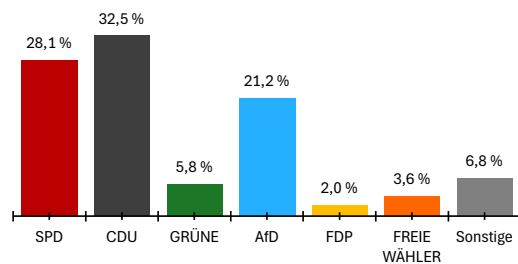

052 334 02 Hagenbach, VG

Letzte Eingabe: 22.03.2026

Gesamtsatz

20:12:12

Aktueller Stand: 6 / 6

	Landtagswahl 2026				Landtagswahl 2021					
	Wahlkreisstimmen		Landesstimmen		Wahlkreisstimmen		Differenz in %-Punkten	Landesstimmen		Differenz in %-Punkten
	Anzahl	%	Anzahl	%	Anzahl	%		Anzahl	%	
Wahlberechtigte										
ohne Sperrvermerk	4.591				4.014					
mit Sperrvermerk	3.203				4.046					
nach §19(2) LWO	0				0					
insgesamt	7.794				8.060					
Wähler										
insgesamt	5.603	71,9 %			5.322	66,0 %	5,9 %			
dav. m. WS	3.046				3.882					
Ungültige Stimmen	66	1,2 %	52	0,9 %	71	1,3 %	-0,1 %	68	1,3 %	-0,4 %
Gültige Stimmen	5.537	98,8 %	5.551	99,1 %	5.251	98,7 %	0,1 %	5.254	98,7 %	0,4 %
Parteistimmen										
1. SPD	1.479	26,7 %	1.558	28,1 %	1.566	29,8 %	-3,1 %	2.038	38,8 %	-10,7 %
2. CDU	1.998	36,1 %	1.806	32,5 %	1.943	37,0 %	-0,9 %	1.492	28,4 %	4,1 %
3. GRÜNE	322	5,8 %	323	5,8 %	382	7,3 %	-1,5 %	393	7,5 %	-1,7 %
4. AfD	1.153	20,8 %	1.179	21,2 %	565	10,8 %	10,0 %	560	10,7 %	10,5 %
5. FDP	125	2,3 %	110	2,0 %	398	7,6 %	-5,3 %	285	5,4 %	-3,4 %
6. FREIE WÄHLER	270	4,9 %	198	3,6 %	397	7,6 %	-2,7 %	208	4,0 %	-0,4 %
7. Die Linke	110	2,0 %	138	2,5 %	-	-	2,0 %	74	1,4 %	1,1 %
8. Tierschutzpartei	-	-	100	1,8 %	-	-	-	80	1,5 %	0,3 %
9. Volt	-	-	36	0,6 %	-	-	-	23	0,4 %	0,2 %
10. ÖDP	-	-	18	0,3 %	-	-	-	18	0,3 %	0,0 %
11. BSW	80	1,4 %	84	1,5 %	-	-	1,4 %	-	-	1,5 %
12. PdH	-	-	1	0,0 %	-	-	-	-	-	0,0 %
13. Sonstige	-	-	-	-	0	0,0 %	-	83	1,6 %	-

Wahlkreisstimmen

Landesstimmen

Gewinne und Verluste gegenüber der Landtagswahl 2021

Wahlkreisstimmen

Landesstimmen