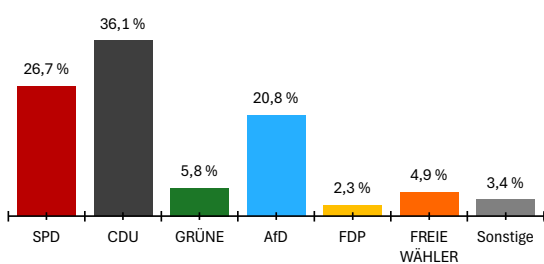

052 334 02 Hagenbach, VG

Letzte Eingabe: 22.03.2026

Gesamtsatz

20:12:12

Aktueller Stand: 6 / 6

	Landtagswahl 2026				Landtagswahl 2021					
	Wahlkreisstimmen		Landesstimmen		Wahlkreisstimmen		Differenz in %-Punkten	Landesstimmen		Differenz in %-Punkten
	Anzahl	%	Anzahl	%	Anzahl	%		Anzahl	%	
Wahlberechtigte										
ohne Sperrvermerk	4.591				4.014					
mit Sperrvermerk	3.203				4.046					
nach §19(2) LWO	0				0					
insgesamt	7.794				8.060					
Wähler										
insgesamt	5.603	71,9 %			5.322	66,0 %	5,9 %			
dav. m. WS	3.046				3.882					
Ungültige Stimmen	66	1,2 %	52	0,9 %	71	1,3 %	-0,1 %	68	1,3 %	-0,4 %
Gültige Stimmen	5.537	98,8 %	5.551	99,1 %	5.251	98,7 %	0,1 %	5.254	98,7 %	0,4 %
Parteistimmen										
1. SPD	1.479	26,7 %	1.558	28,1 %	1.566	29,8 %	-3,1 %	2.038	38,8 %	-10,7 %
2. CDU	1.998	36,1 %	1.806	32,5 %	1.943	37,0 %	-0,9 %	1.492	28,4 %	4,1 %
3. GRÜNE	322	5,8 %	323	5,8 %	382	7,3 %	-1,5 %	393	7,5 %	-1,7 %
4. AfD	1.153	20,8 %	1.179	21,2 %	565	10,8 %	10,0 %	560	10,7 %	10,5 %
5. FDP	125	2,3 %	110	2,0 %	398	7,6 %	-5,3 %	285	5,4 %	-3,4 %
6. FREIE WÄHLER	270	4,9 %	198	3,6 %	397	7,6 %	-2,7 %	208	4,0 %	-0,4 %
7. Die Linke	110	2,0 %	138	2,5 %	-	-	2,0 %	74	1,4 %	1,1 %
8. Tierschutzpartei	-	-	100	1,8 %	-	-	-	80	1,5 %	0,3 %
9. Volt	-	-	36	0,6 %	-	-	-	23	0,4 %	0,2 %
10. ÖDP	-	-	18	0,3 %	-	-	-	18	0,3 %	0,0 %
11. BSW	80	1,4 %	84	1,5 %	-	-	1,4 %	-	-	1,5 %
12. PdH	-	-	1	0,0 %	-	-	-	-	-	0,0 %
13. Sonstige	-	-	-	-	0	0,0 %	-	83	1,6 %	-

Wahlkreisstimmen

Landesstimmen

Gewinne und Verluste gegenüber der Landtagswahl 2021

Wahlkreisstimmen

Landesstimmen