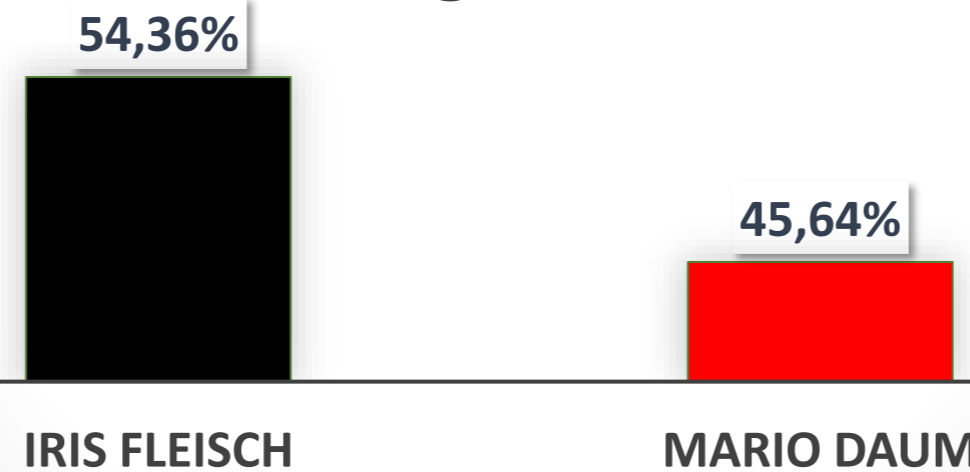

**Wahl zur / zum Bürgermeisterin / Bürgermeister der  
Verbandsgemeinde Hagenbach  
am 25. Oktober 2020  
Stimmenvergabe in Prozent**

Stimmbezirke	Iris Fleisch, CDU		Mario Daum, SPD	
	Stimmen	%	Stimmen	%
Berg	394	49,62%	400	50,38%
Hagenbach I	458	60,34%	301	39,66%
Hagenbach II	401	56,80%	305	43,20%
Hagenbach III	362	57,00%	273	43,00%
Neuburg	585	51,54%	550	48,46%
Scheibenhardt	146	50,87%	141	49,13%
<b>Summe</b>	2346	<b>54,36%</b>	1970	<b>45,64%</b>