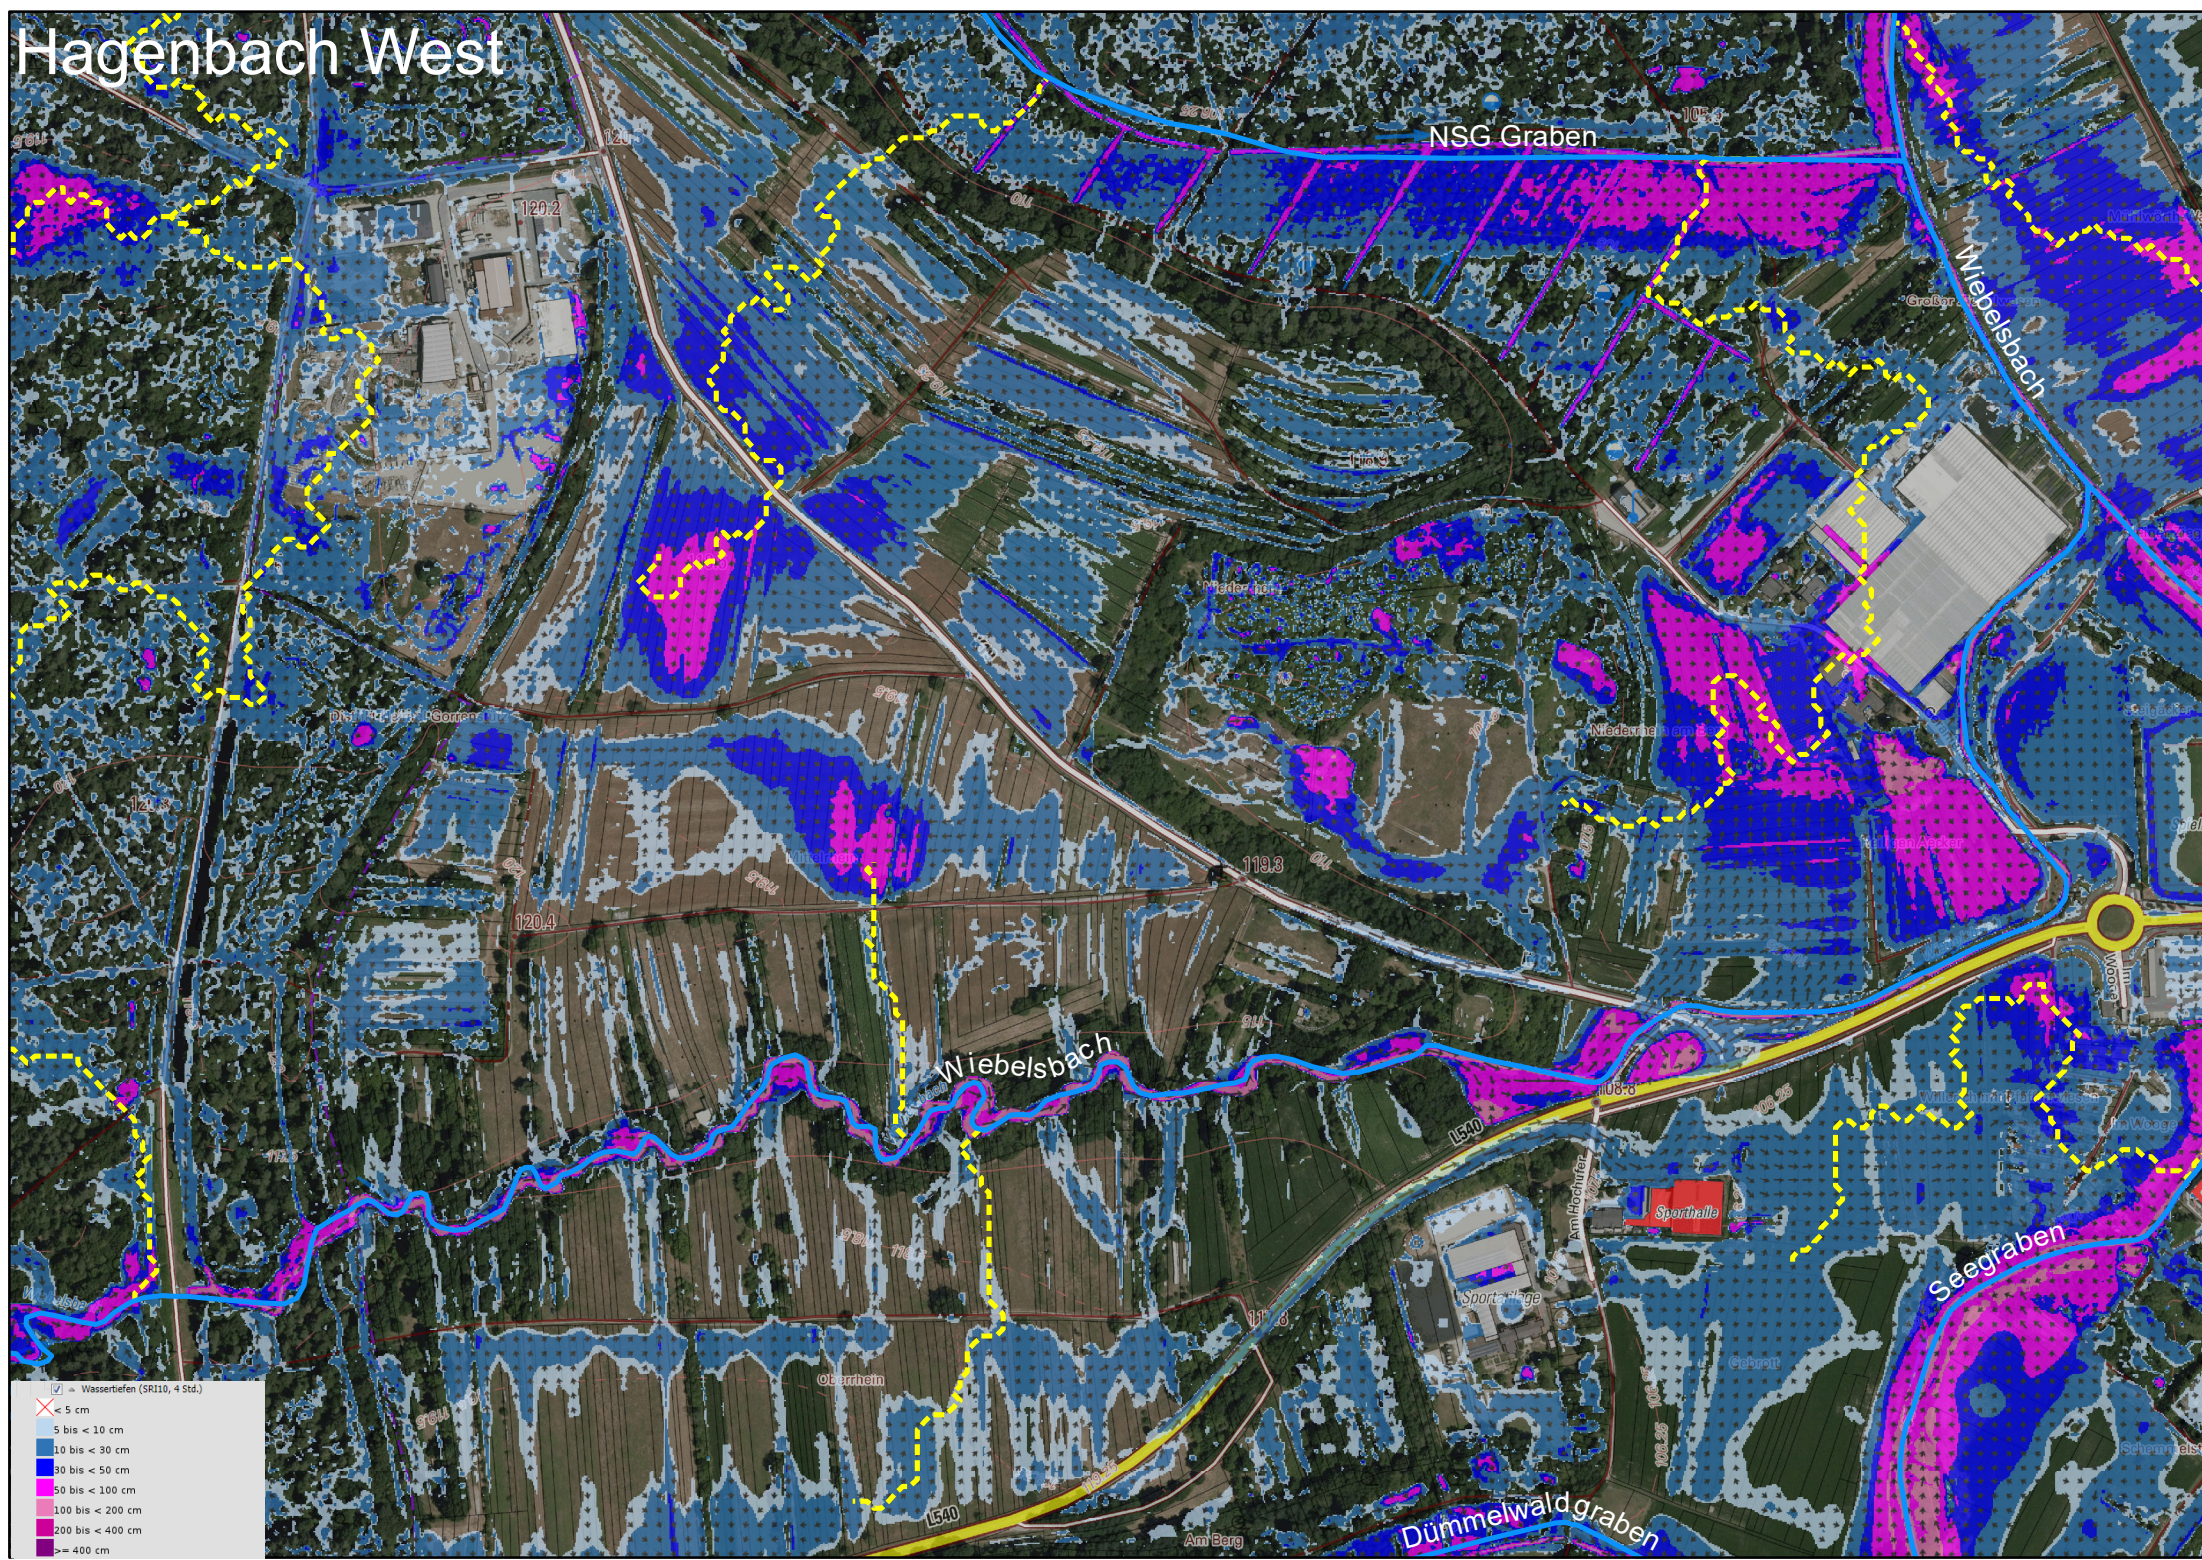

Hagenbach West

- ☑ = Wassertiefen (SR110, 4 Std.)
- ✗ ≤ 5 cm
- 5 bis < 10 cm
- 10 bis < 30 cm
- 30 bis < 50 cm
- 50 bis < 100 cm
- 100 bis < 200 cm
- 200 bis < 400 cm
- ≥ 400 cm